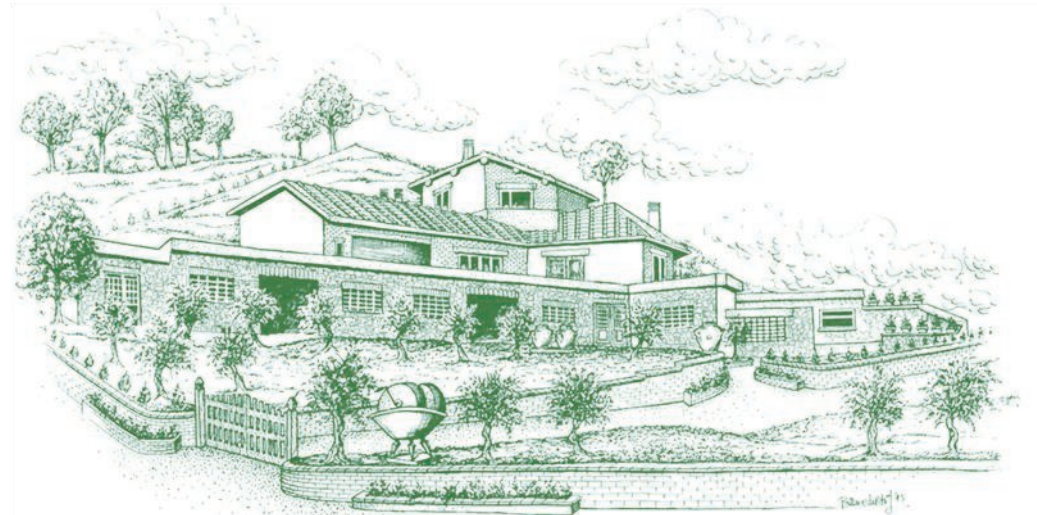

Azienda Agricola A.M. Falcini  
Tenuta Collevecchio

Abbracciati dal verde, cullati dalle stelle

Salone Lo Ziro

Salone Vecchio Mulino

La Tenuta Collevocchio è ubicata a 11 km da Città di Castello ad un'altitudine di 600 mslm e si sviluppa su un'area di circa 54 ha. Creata a più livelli uniti fra loro da viali (fiancheggiati da ulivi, querce, tigli, ippocastani, ecc...) la tenuta offre panorami incredibili, tradizione, tipicità, riservatezza, natura e tranquillità.

L'ingresso principale si apre sul piazzale da cui si accede al salone "Antico Panaro", al salone "Vecchio Mulino", al salone "Lo Ziro", alla cucina "Sapori Dimenticati" ed ai servizi. Salendo si arriva al suggestivo piazzale dell'appartamento "Il Capriolo" ed al magnifico terrazzo panoramico provvisto di una piccola cucina con i tavoli all'aperto. Alla sommità della collina sono ubicati l'elegante piscina con angolo idromassaggio e l'area giochi per bambini.